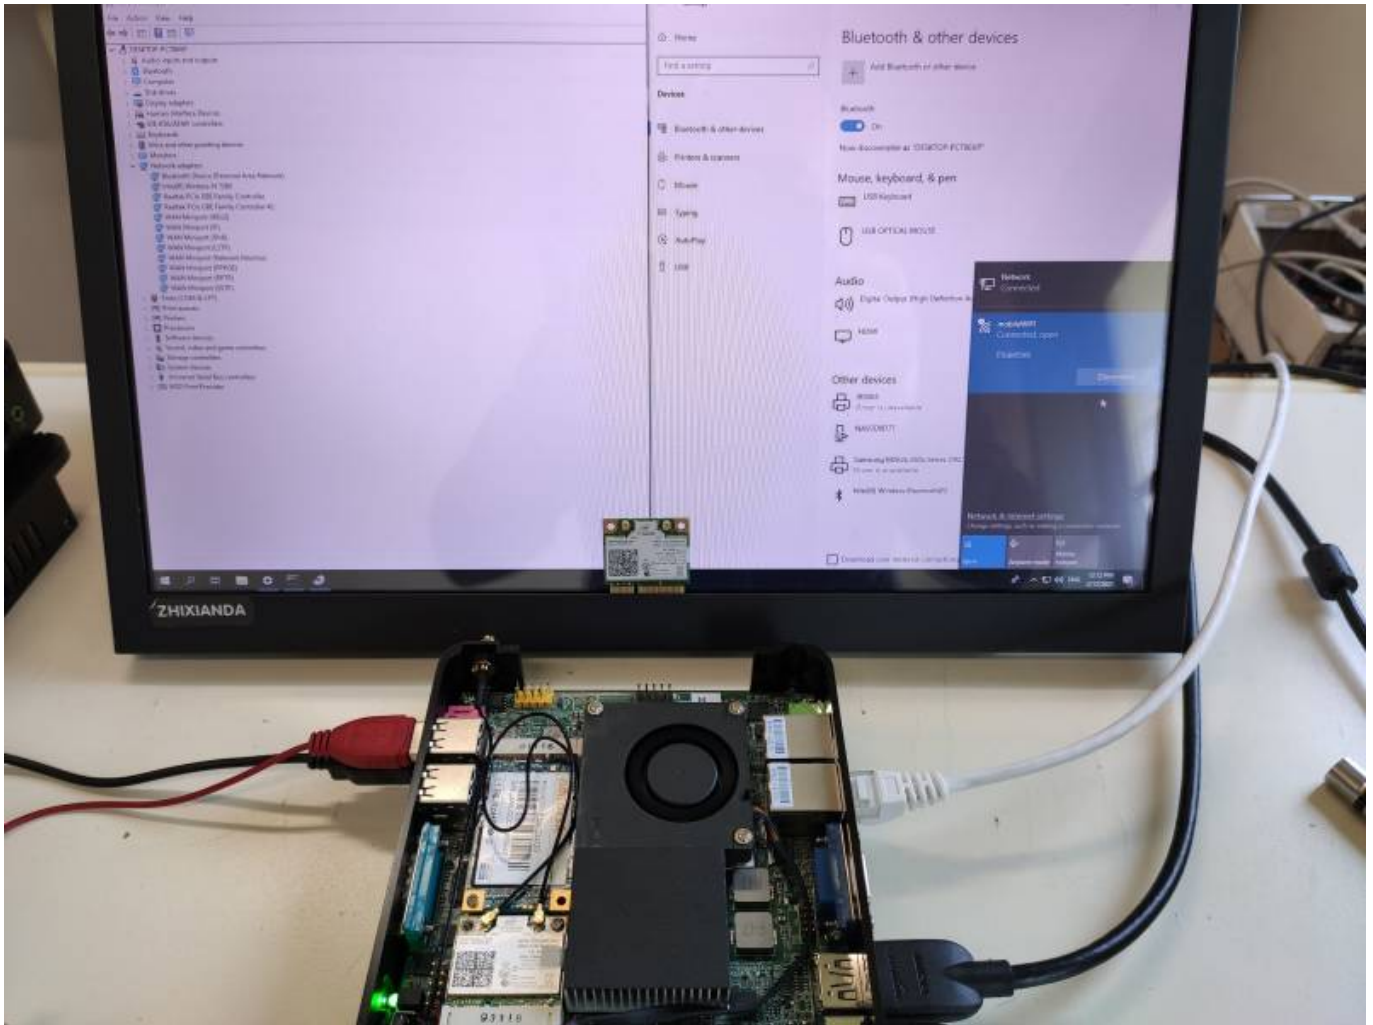

Can't connect to a WiFi network and Bluetooth is not present

Working modules

Wifi and Bluetooth are ok

Documento generato automaticamente da **Qem Wiki** - <https://wiki.qem.it/>
Il contenuto wiki è costantemente aggiornato dal team di sviluppo, è quindi possibile che la versione online contenga informazioni più recenti di questo documento.